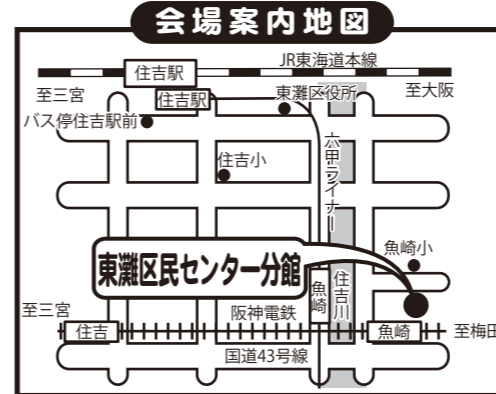

朝**10時00分**~11時30分

本日**3月15日**の練習会も見学参加自由!

次回の練習日は**4月5日**です。

場所: 神戸市立 **東灘区民センター分館** 3階 小ホール

※市民ならどなた様でも入場参加可能ですが、施設の利用規則により、不特定多数及び会場定員を超えないように入場制限を行います。入団及び見学の申込受付は先着順で、定員になり次第切りとなりますので、予めご了承下さい。

阪神魚崎駅の近くです!